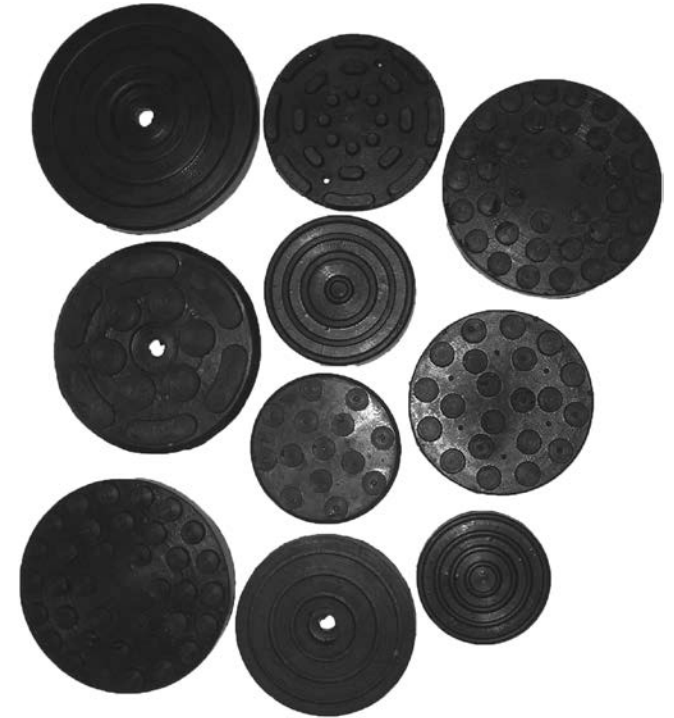

sifra	naziv	dimenzija
3049	gumeni podmetač za autodizalice f 160	158x26x145
3056	gumeni podmetač za autodizalice f 145	145x27x129, tri pipka
30561	gumeni podmetač za autodizalice f 145	145x27x127
3063	gumeni podmetač za autodizalice f 144	144x24x101/4 2
3070	gumeni podmetač za autodizalice f 125	124x18x117
3087	gumeni podmetač za autodizalice f 120	122x27x105
30871	gumeni podmetač za autodizalice f 120	120x20
3018	gumeni podmetač za autodizalice f 100	101x20x10
30181	gumeni podmetač za autodizalice f 100	99x38x87
3094	gumeni podmetač za autodizalice f 88	87x40x68

rubber mat for car jack